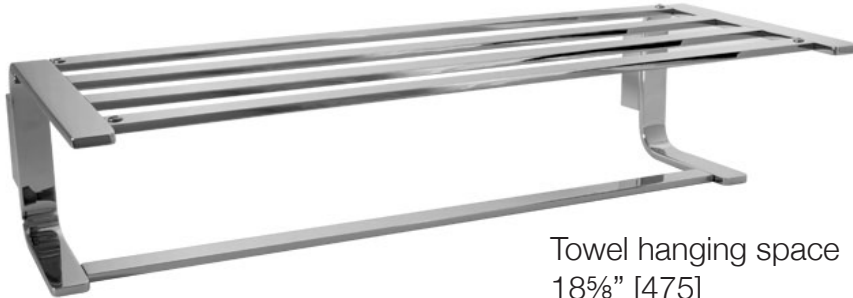

## Flat Bar Towel Shelf

3462 \_\_\_\_ (specify finish)

Towel hanging space  
18<sup>5</sup>/<sub>8</sub>" [475]